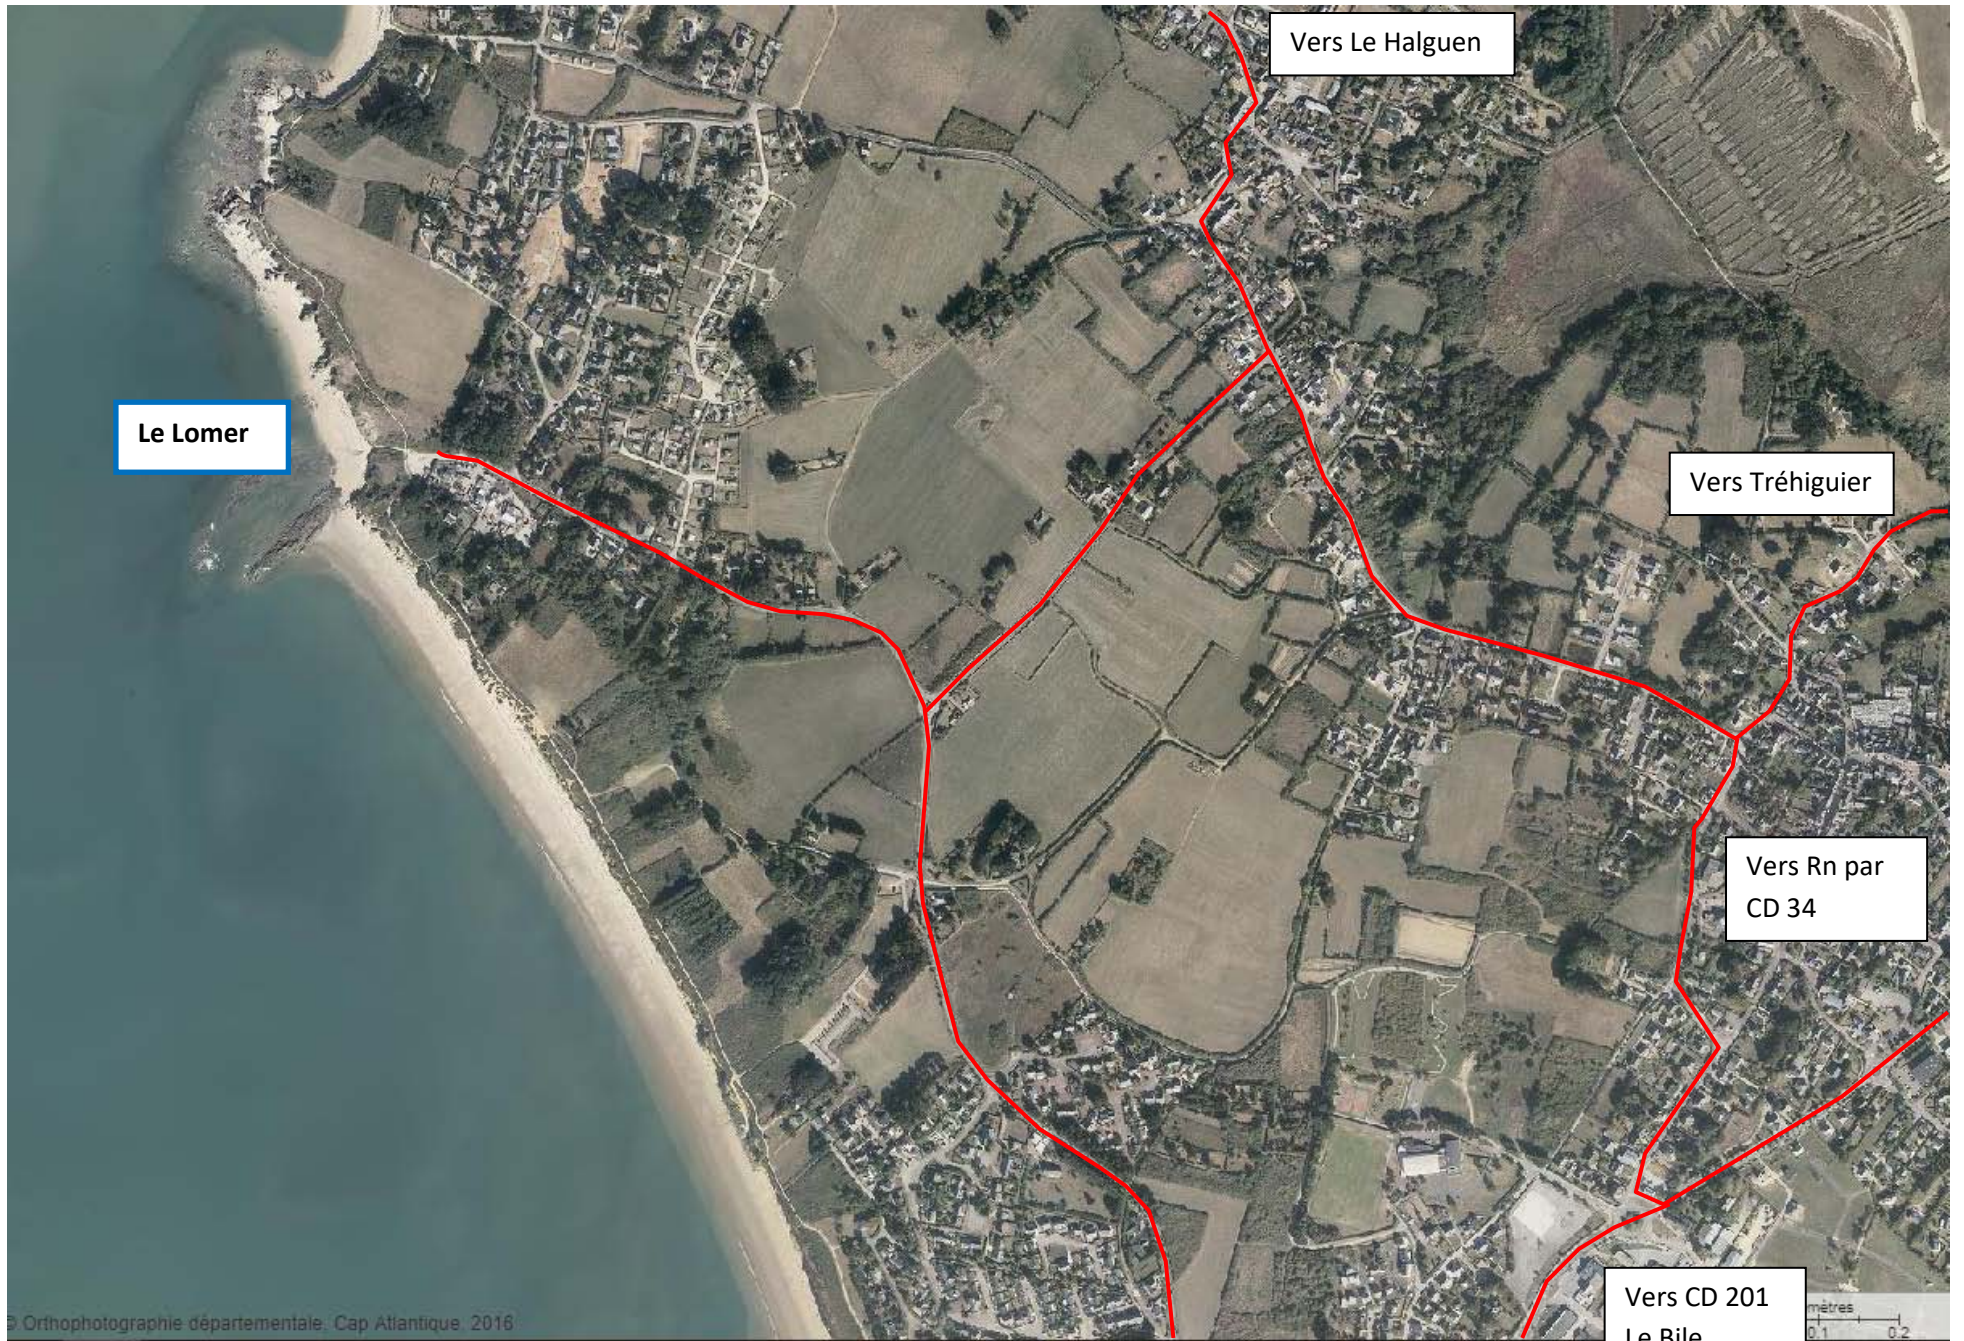

**Poudrantais**  
Production+débarquement

**Maresclé**  
Production

**Loscolo**  
Production

**Le Bile**  
Production+débarquement

Vers Le Lomer

Vers RN  
→ Le Lomer  
→ Tréhiguier

Vers Poudrantais

Vers RN CD 34  
→ CD 201  
→ Tréhiguier

Vers Le Bile

165 m  
100 m  
660 m

*Hypothèses d'accès*

Le Scal

Tréguier  
Port + débarquement

Le Logo

Vers Pénestin

Vers CD 34

kilomètres  
0 0.1 0.2

Le Lomer

Vers Le Halguen

Vers Tréguier

Vers Rn par  
CD 34

Vers CD 201  
Le Bile

mètres  
0.1 0.2