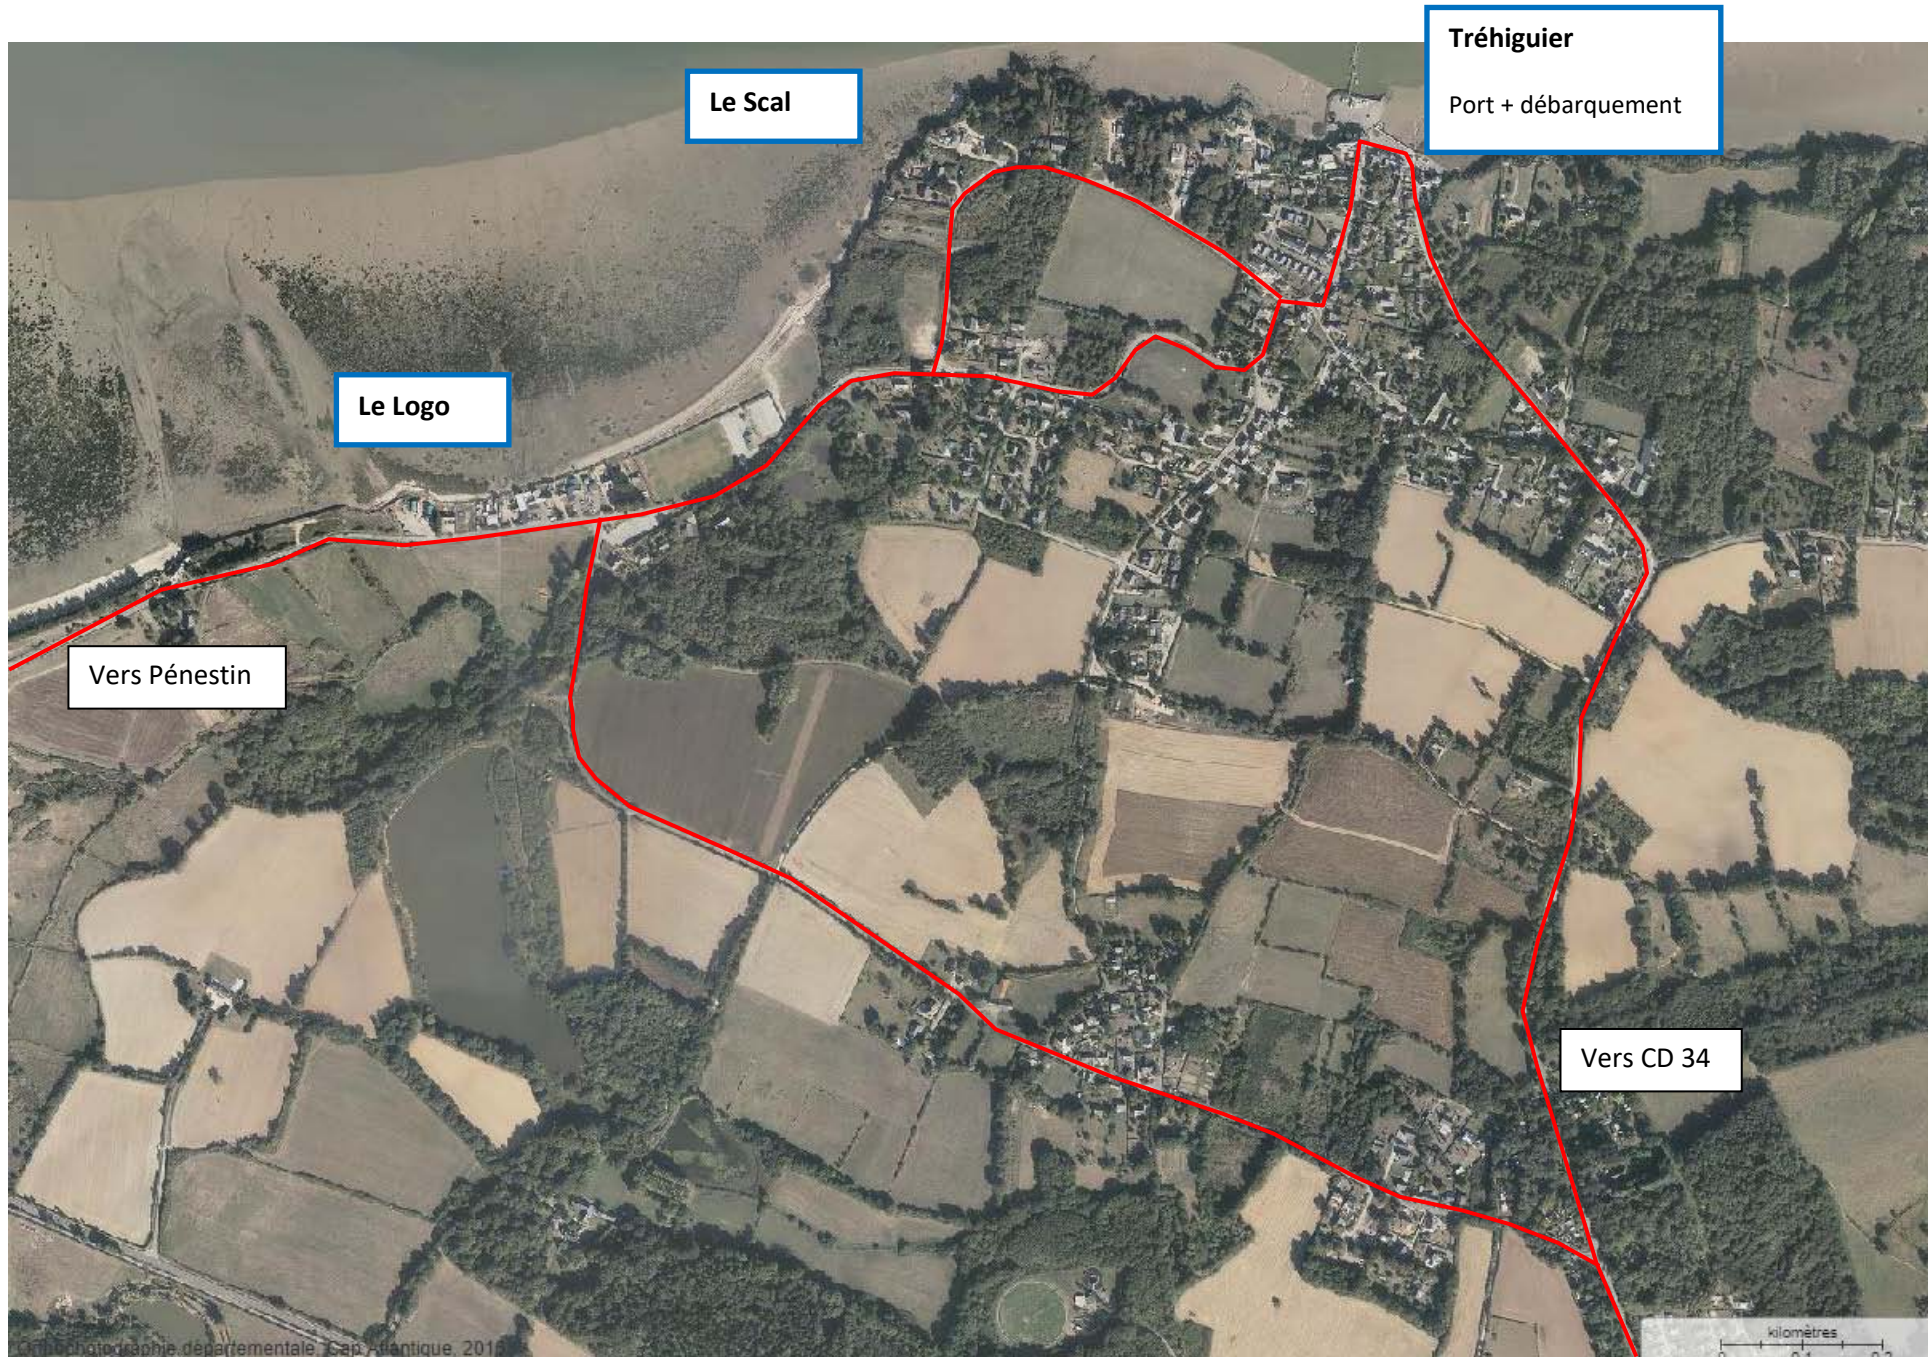

**Poudrantais**  
Production+débarquement

**Maresclé**  
Production

**Loscolo**  
Production

**Le Bile**  
Production+débarquement

Vers Le Lomer

Vers RN  
→ Le Lomer  
→ Tréhiguier

Vers Poudrantais

Vers RN CD 34  
→ CD 201  
→ Tréhiguier

Vers Le Bile

165 m  
100 m  
660 m

*Hypothèses d'accès*

Le Scal

Tréguier  
Port + débarquement

Le Logo

Vers Pénestin

Vers CD 34

kilomètres  
0 0.1 0.2

Le Lomer

Vers Le Halguen

Vers Tréguier

Vers Rn par  
CD 34

Vers CD 201  
Le Bile

mètres  
0.1 0.2