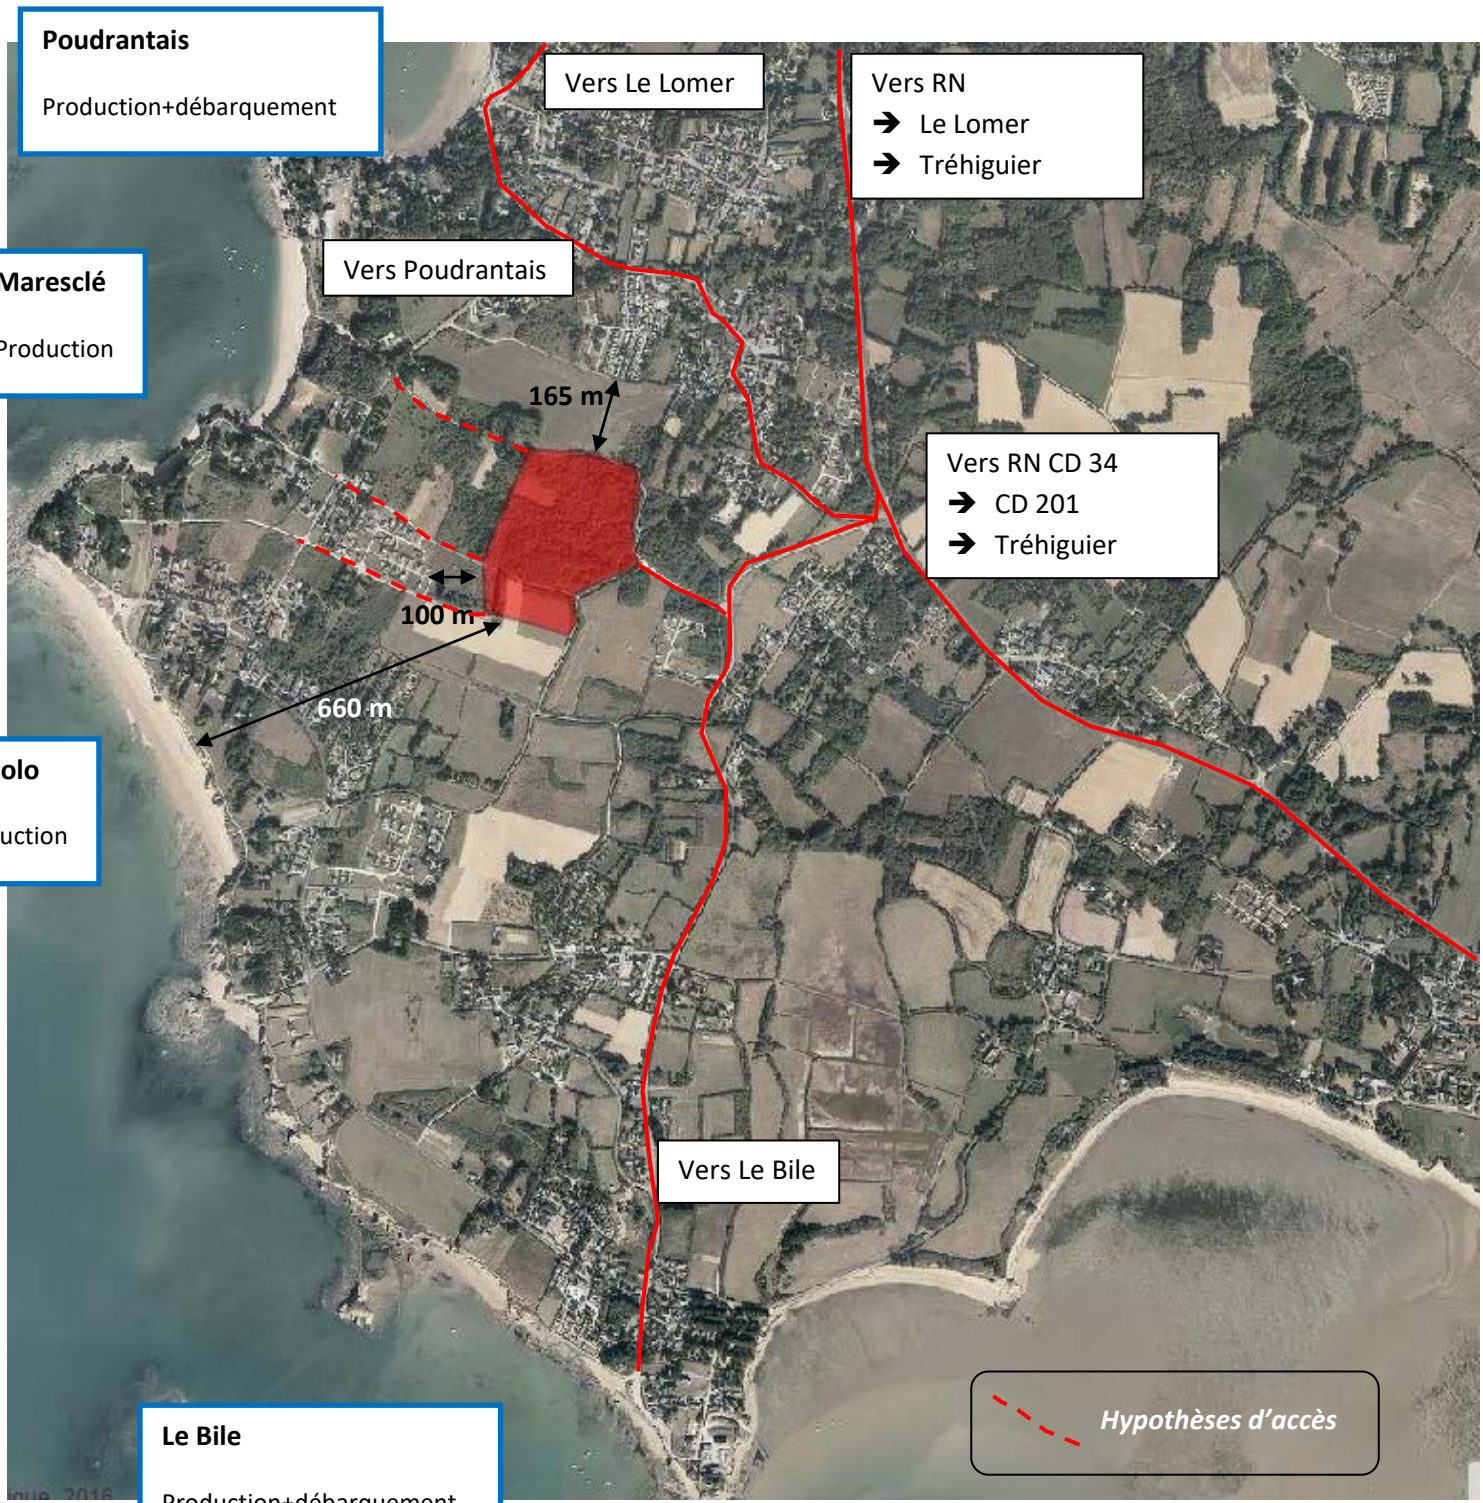

**Poudrantais**  
Production+débarquement

**Maresclé**  
Production

**Loscolo**  
Production

**Le Bile**  
Production+débarquement

Vers Le Lomer

Vers RN  
→ Le Lomer  
→ Tréhiguier

Vers Poudrantais

Vers RN CD 34  
→ CD 201  
→ Tréhiguier

Vers Le Bile

165 m  
100 m  
660 m

*Hypothèses d'accès*

Le Scal

Tréguier  
Port + débarquement

Le Logo

Vers Pénestin

Vers CD 34

kilomètres  
0 0.1 0.2

Le Lomer

Vers Le Halguen

Vers Tréguier

Vers Rn par  
CD 34

Vers CD 201  
Le Bile

mètres  
0.1 0.2